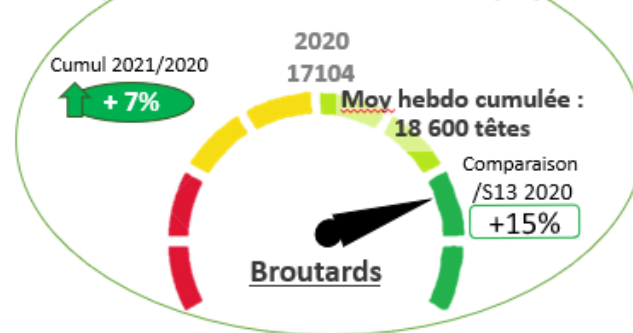

Export vif Italie

D'après données hebdomadaires DGAL-douanes françaises